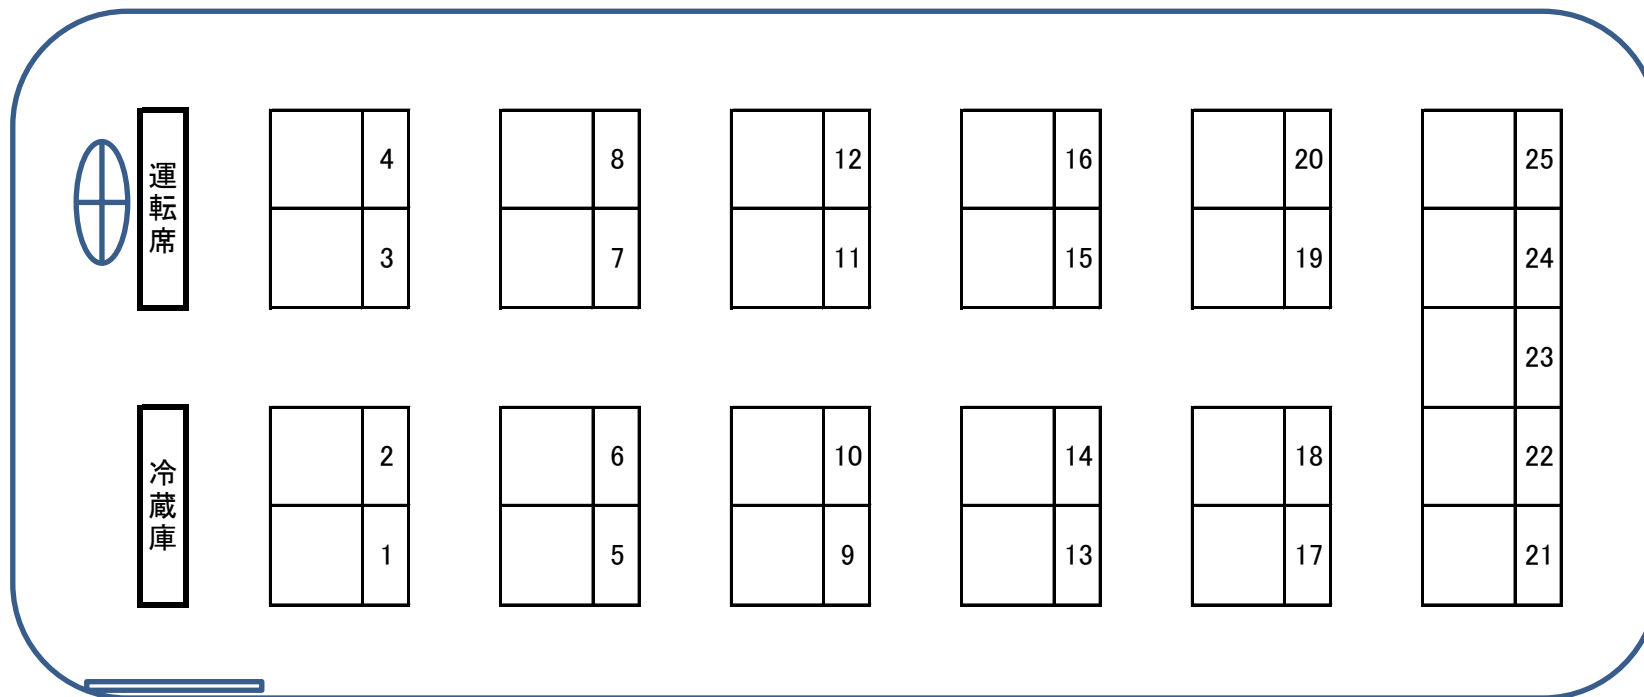

小型バス 25名乗り (正25 + 0補)

乗降口